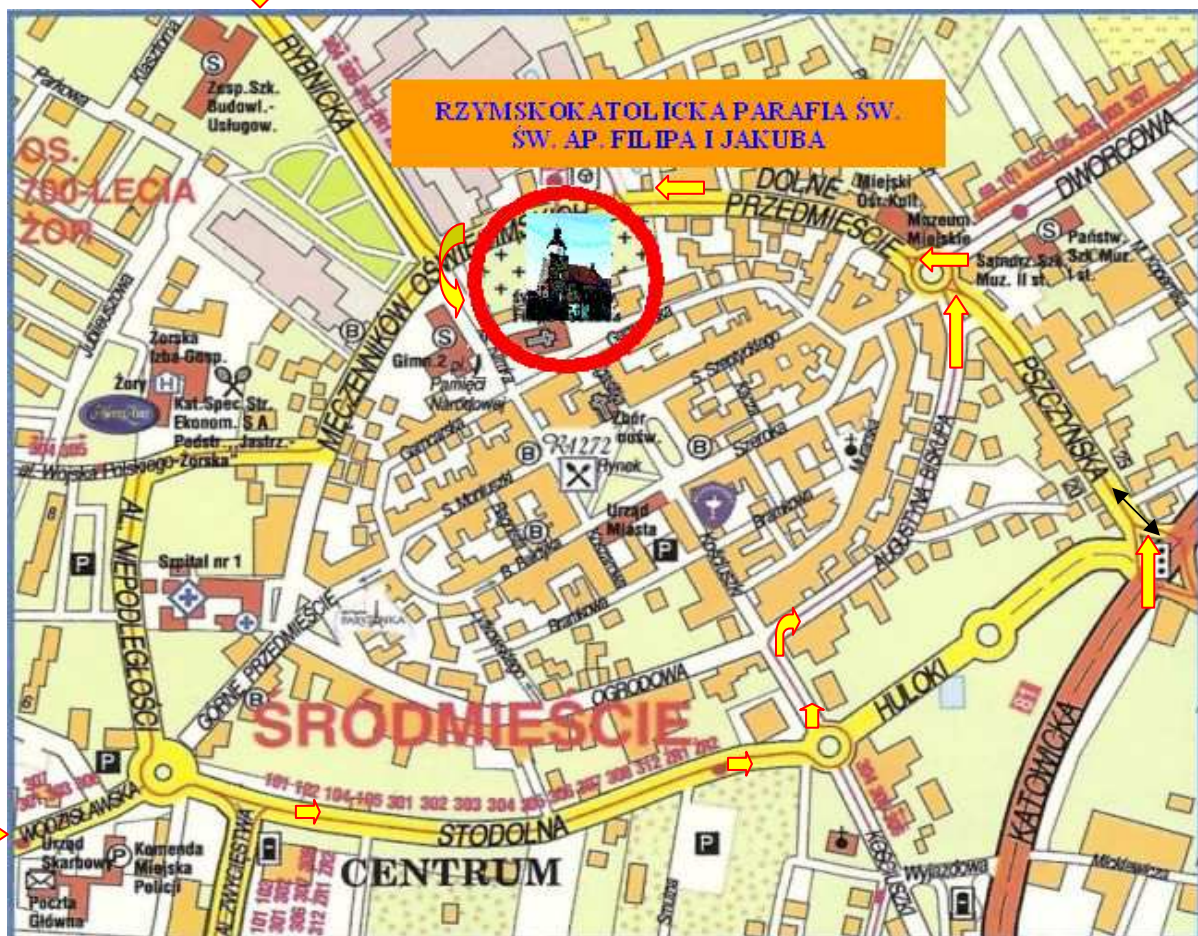

Mapa dojazdu do kościoła p.w. Św. Ap. Filipa i Jakuba w Żorach

Kierunek z Rybnika i autostrady A1

Kierunek z Wisły

1. Od strony wiślanki kierować się na dworzec PKS w Żorach.
2. Od strony autostrady A1 kierować się na ul. Rybnicką.